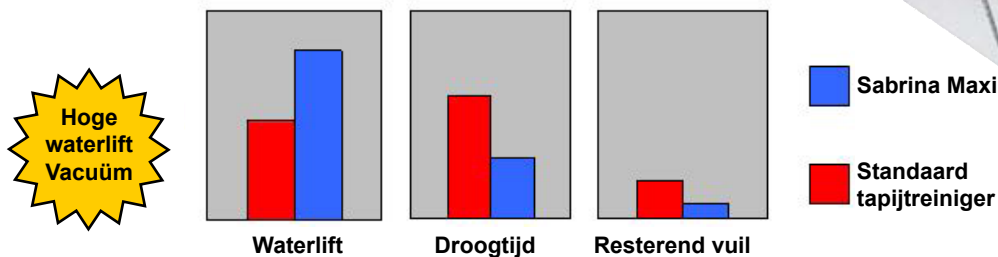

## SABRINA MAXI

reinigingstechniek by  
**LAMERS**

Sabrina Maxi is een professionele machine voor het reinigen van middelgrote gebieden van tapijt. Het hoge waterlift vacuüm systeem maakt het mogelijk om de maximale hoeveelheid vuil te verwijderen uit het tapijt en een kortere droogtijd te verkrijgen.

Sproei-extractie reiniging

Powerbrush sproei-extractie reiniging

		SABRINA MAXI
Vuilwatertank inhoud	liter	30
Reinigingsmiddeltank inhoud	liter	30
Vacuüm motor		2 stages (hoge waterlift)
Vacuüm vermogen	Watt	1500
Max. waterlift	mbar	294
Max. luchtopbrengst	l / sec	45
Pomp met by-pass		Membraan
Pomp vermogen	Watt	80
Max. werkdruk	bar	9
Max. waterdebiet	l / min	4,5
Reinigingsbreedte	mm	300
Nozzles		3
Max. prestatie	m <sup>2</sup> / uur	80
Zuigslanglengte	m	5
Stroomkabel	m	10
Gewicht	kg	24
Afmetingen LxBxH	cm	38 x 50 x 78
Standaard kleur		Blauw
Tank materiaal		Hoge dichtheid Polyethyleen
Geschikt voor werking met verwarming HT1800-220-M		Ja
Complete machine, inclusief slangen H35-RAGNOL50-T + tapijtgereedschap NS300-M		