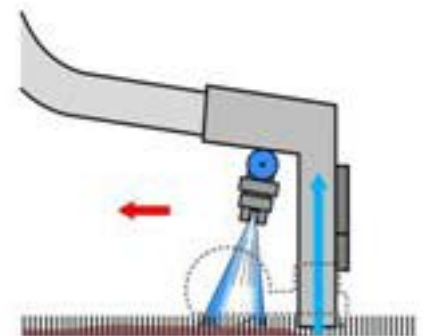

## SABRINA MAXI

reinigingstechniek by  
**LAMERS**

Sabrina Maxi is een professionele machine voor het reinigen van middelgrote gebieden van tapijt. Het hoge waterlift vacuüm systeem maakt het mogelijk om de maximale hoeveelheid vuil te verwijderen uit het tapijt en een kortere droogtijd te verkrijgen.

Sproei-extractie reiniging

Powerbrush sproei-extractie reiniging

		SABRINA MAXI
Vuilwatertank inhoud	liter	30
Reinigingsmiddeltank inhoud	liter	30
Vacuüm motor		2 stages (hoge waterlift)
Vacuüm vermogen	Watt	1500
Max. waterlift	mbar	294
Max. luchtopbrengst	l / sec	45
Pomp met by-pass		Membraan
Pomp vermogen	Watt	80
Max. werkdruk	bar	9
Max. waterdebiet	l / min	4,5
Reinigingsbreedte	mm	300
Nozzles		3
Max. prestatie	m <sup>2</sup> / uur	80
Zuigslanglengte	m	5
Stroomkabel	m	10
Gewicht	kg	24
Afmetingen LxBxH	cm	38 x 50 x 78
Standaard kleur		Blauw
Tank materiaal		Hoge dichtheid Polyethyleen
Geschikt voor werking met verwarming HT1800-220-M		Ja
Complete machine, inclusief slangen H35-RAGNOL50-T + tapijtgereedschap NS300-M		