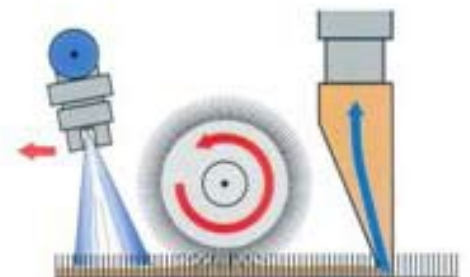

## SABRINA MAXI

reinigingstechniek by  
**LAMERS**

Sabrina Maxi is een professionele machine voor het reinigen van middelgrote gebieden van tapijt. Het hoge waterlift vacuüm systeem maakt het mogelijk om de maximale hoeveelheid vuil te verwijderen uit het tapijt en een kortere droogtijd te verkrijgen.

Sproei-extractie reiniging

Powerbrush sproei-extractie reiniging

		SABRINA MAXI
Vuilwatertank inhoud	liter	30
Reinigingsmiddeltank inhoud	liter	30
Vacuüm motor		2 stages (hoge waterlift)
Vacuüm vermogen	Watt	1500
Max. waterlift	mbar	294
Max. luchtopbrengst	l / sec	45
Pomp met by-pass		Membraan
Pomp vermogen	Watt	80
Max. werkdruk	bar	9
Max. waterdebiet	l / min	4,5
Reinigingsbreedte	mm	300
Nozzles		3
Max. prestatie	m <sup>2</sup> / uur	80
Zuigslanglengte	m	5
Stroomkabel	m	10
Gewicht	kg	24
Afmetingen LxBxH	cm	38 x 50 x 78
Standaard kleur		Blauw
Tank materiaal		Hoge dichtheid Polyethyleen
Geschikt voor werking met verwarming HT1800-220-M		Ja
Complete machine, inclusief slangen H35-RAGNOL50-T + tapijtgereedschap NS300-M		