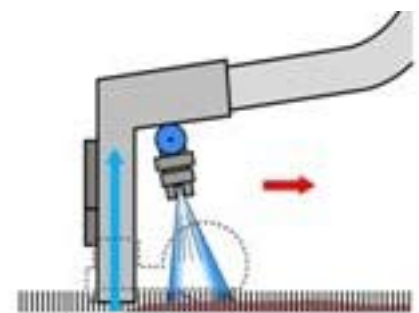

Tapijt sproei & extractie reiniging

GRACE SILENT

reinigingstechniek bv
LAMERS

Grace is een professionele tapijtreiniger met 2 hoge waterlift vacuüm motoren voor een snelle reiniging van grote oppervlakken van tapijt. Het hoge waterlift vacuüm systeem maakt het mogelijk om de maximale hoeveelheid vuil uit het tapijt te verwijderen en een kortere droogtijd te verkrijgen.

De speciale beugels maken het mogelijk om de bijbehorende gereedschappen en slangen op de machine te bevestigen, om deze hierna eenvoudig de volledige machine te kunnen verplaatsen naar de volgende werkllocatie.

		GRACE SILENT
Vuilwatertank inhoud	liter	70
Reinigingsmiddeltank inhoud	liter	70
Vacuüm motor		2 motoren - 3 stages (hoge waterlift)
Vacuüm vermogen	Watt	2x 1500
Max. waterlift	H ₂ O	3400
Max. luchtopbrengst	l / sec	90
Pomp met by-pass		Membraan
Pomp vermogen	Watt	80
Max. werkdruk	bar	9
Max. waterdebiet	l / min	4,5
Reinigingsbreedte	mm	300
Nozzles		3
Max. prestatie	m ² / uur	100
Zuigslanglengte	m	7,5
Stroomkabel	m	10
Gewicht	kg	45
Afmetingen LxBxH	cm	50 x 86 x 98
Standaard kleur		Blauw
Tank materiaal		Hoge dichtheid Polyethyleen
Geschikt voor werking met verwarming HT1800-220-M		Ja
Complete machine, inclusief slangen H35-RAGNOL50-T + tapijtool NS300-M		
Optioneel: Afvoerpomp		