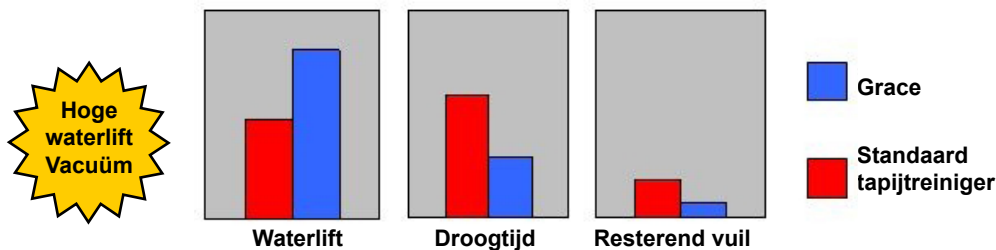

Tapijt sproei & extractie reiniging

GRACE SILENT

reinigingstechniek bv
LAMERS

Grace is een professionele tapijtreiniger met 2 hoge waterlift vacuüm motoren voor een snelle reiniging van grote oppervlakken van tapijt. Het hoge waterlift vacuüm systeem maakt het mogelijk om de maximale hoeveelheid vuil uit het tapijt te verwijderen en een kortere droogtijd te verkrijgen.

De speciale beugels maken het mogelijk om de bijbehorende gereedschappen en slangen op de machine te bevestigen, om deze hierna eenvoudig de volledige machine te kunnen verplaatsen naar de volgende werkllocatie.

		GRACE SILENT
Vuilwatertank inhoud	liter	70
Reinigingsmiddeltank inhoud	liter	70
Vacuüm motor		2 motoren - 3 stages (hoge waterlift)
Vacuüm vermogen	Watt	2x 1500
Max. waterlift	H ₂ O	3400
Max. luchtopbrengst	l / sec	90
Pomp met by-pass		Membraan
Pomp vermogen	Watt	80
Max. werkdruk	bar	9
Max. waterdebiet	l / min	4,5
Reinigingsbreedte	mm	300
Nozzles		3
Max. prestatie	m ² / uur	100
Zuigslanglengte	m	7,5
Stroomkabel	m	10
Gewicht	kg	45
Afmetingen LxBxH	cm	50 x 86 x 98
Standaard kleur		Blauw
Tank materiaal		Hoge dichtheid Polyethyleen
Geschikt voor werking met verwarming HT1800-220-M		Ja
Complete machine, inclusief slangen H35-RAGNOL50-T + tapijtool NS300-M		
Optioneel: Afvoerpomp		