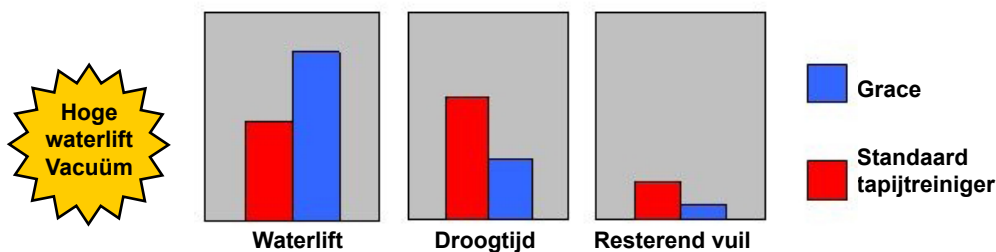

Tapijt sproei & extractie reiniging

GRACE HP SILENT

reinigingstechniek bv
LAMERS

Grace is een professionele tapijtreiniger met 2 hoge waterlift vacuüm motoren voor een snelle reiniging van grote oppervlakken van tapijt. Het hoge waterlift vacuüm systeem maakt het mogelijk om de maximale hoeveelheid vuil uit het tapijt te verwijderen en een kortere droogtijd te verkrijgen.

De speciale beugels maken het mogelijk om de bijbehorende gereedschappen en slangen op de machine te bevestigen, om deze hierna eenvoudig de volledige machine te kunnen verplaatsen naar de volgende werklocatie.

GRACE HP SILENT		
Vuilwatertank inhoud	liter	70
Reinigingsmiddeltank inhoud	liter	70
Vacuüm motor		2 motoren - 3 stages (hoge waterlift)
Vacuüm vermogen	Watt	2x 1500
Max. waterlift	H ₂ O	3400
Max. luchtopbrengst	l / sec	90
Pomp met by-pass		Plunjer
Pomp vermogen	Watt	180
Max. werkdruk	bar	28
Max. waterdebiet	l / min	4,5
Reinigingsbreedte	mm	300
Nozzles		3
Max. prestatie	m ² / uur	100
Zuigslanglengte	m	7,5
Stroomkabel	m	10
Gewicht	kg	77
Afmetingen LxBxH	cm	50 x 95x 112
Standaard kleur		Blauw
Tank materiaal		Hoge dichtheid Polyethyleen
Geschikt voor werking met verwarming HT1800-220-M		Ja
Complete machine, inclusief slangen H35-RAGNOL50-T + tapijtool NS300-M		
Optioneel: Afvoerpomp		