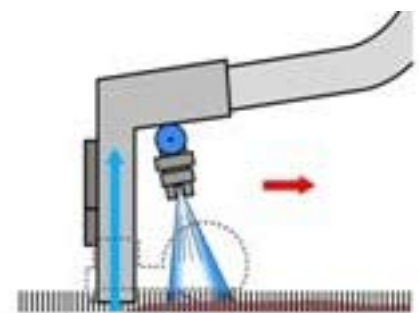

Tapijt sproei & extractie reiniging

GRACE HP SILENT

reinigingstechniek bv
LAMERS

Grace is een professionele tapijtreiniger met 2 hoge waterlift vacuüm motoren voor een snelle reiniging van grote oppervlakken van tapijt. Het hoge waterlift vacuüm systeem maakt het mogelijk om de maximale hoeveelheid vuil uit het tapijt te verwijderen en een kortere droogtijd te verkrijgen.

De speciale beugels maken het mogelijk om de bijbehorende gereedschappen en slangen op de machine te bevestigen, om deze hierna eenvoudig de volledige machine te kunnen verplaatsen naar de volgende werklocatie.

GRACE HP SILENT		
Vuilwatertank inhoud	liter	70
Reinigingsmiddeltank inhoud	liter	70
Vacuüm motor		2 motoren - 3 stages (hoge waterlift)
Vacuüm vermogen	Watt	2x 1500
Max. waterlift	H ₂ O	3400
Max. luchtopbrengst	l / sec	90
Pomp met by-pass		Plunjer
Pomp vermogen	Watt	180
Max. werkdruk	bar	28
Max. waterdebiet	l / min	4,5
Reinigingsbreedte	mm	300
Nozzles		3
Max. prestatie	m ² / uur	100
Zuigslanglengte	m	7,5
Stroomkabel	m	10
Gewicht	kg	77
Afmetingen LxBxH	cm	50 x 95x 112
Standaard kleur		Blauw
Tank materiaal		Hoge dichtheid Polyethyleen
Geschikt voor werking met verwarming HT1800-220-M		Ja
Complete machine, inclusief slangen H35-RAGNOL50-T + tapijtool NS300-M		
Optioneel: Afvoerpomp		