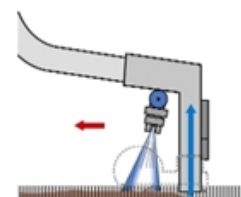

Meubelreiniging en vlekverwijdering SABRINA

reinigingstechniek bv
LAMERS

Sabrina is speciaal ontworpen om kleine oppervlakken tapijt en harde vloer te reinigen. Ondanks haar kleine formaat, is zij zeer geschikt voor professioneel en intensief gebruik. Het hoge-waterlift vacuümsysteem maakt het mogelijk om een maximale hoeveelheid vuil te onttrekken van tapijt en een kortere droogtijd krijgen. Optioneel uitgerust met de roterende borstel NS270BRUSH, maakt Sabrina het mogelijk om een optimaal schoonmaakresultaat te verkrijgen.

Zeer geschikt voor: schoonmaakbedrijven, hotels, restaurant, clubs, cafés, kantoren, banken, winkels, verhuurbedrijven, particuliere huizen, veeboten, schepen, fitnesscentra, scholen.

Sproei-extractie reiniging