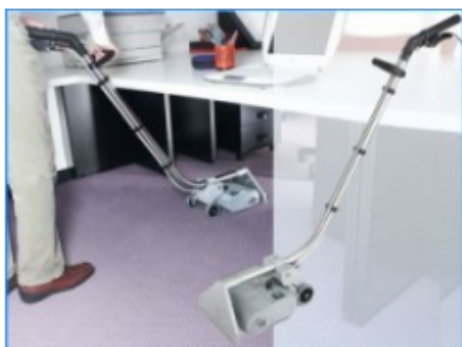

Roterende borstel met 2 sproeiers

Zeer handzaam en ideaal voor de reiniging van gemeubileerde omgevingen.