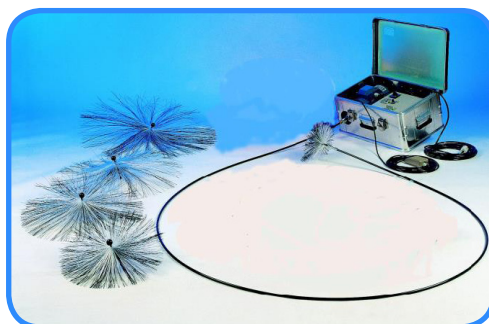

De DC4 is een luchtkanaalreinigingsmachine voor gebruik in luchtkanalen van 100 tot 600mm. Het bereik is 30 meter, bochten van 90 graden vormen geen obstakel. Door het zowel links- als rechtsom draaien van de borstel en de instelbare auto-reverse interval (1-30 sec.) kunnen ook rechthoekige kanalen perfect worden gereinigd. De snelheid van de borstel kan worden ingesteld van 630 tot 1400 toeren per minuut.

Kenmerken DC4:

- schoonmaken van luchtkanalen van 10 tot 60 cm, zowel rond als vierkant
- links- en rechtsdraaiend
- met timer en voetschakelaar
- verpakt in stevige aluminium kist

DC4 Luchtkanaalreiniging

De ronddraaiende borstel zorgt voor een efficiënte schoonmaak. De DC4 is uitgevoerd met speciaal ontworpen polypropyleen borstels met borstelharen van 0.6 en 0.9mm. Voor de hardnekkig vervuilde kanalen zijn er ook Tynex (schurende) borstels verkrijgbaar. De DC4 is makkelijk te bedienen. Het enige wat u nodig heeft is een standaard 220V aansluiting. Hoge kwaliteit, vakmanschap en innovatieve constructie; de DC4 luchtkanaalreiniger is uw ideale hulp voor een perfecte schoonmaakklus.

Micro Inspector, een zelfrijdende inspectie camera voor opnamen in luchtkanalen vanaf 160mm. Een krachtige LED verlichting zorgt voor een zeer goed beeld van het te inspecteren kanaal.

De lichtgewicht Tec-Cam is een camera met 12 meter flexibele as. De opnames kunnen worden weergegeven op iedere monitor met AV aansluiting. Leverbaar met zwart/wit of kleurencamera.